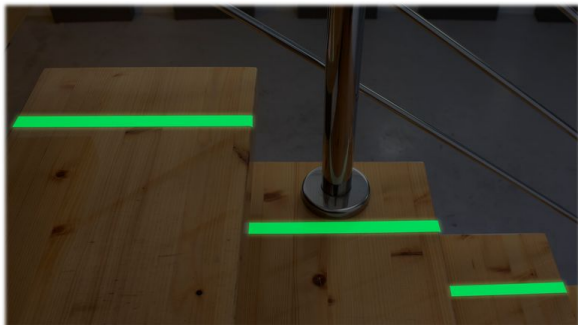

Rouleau adhésif luminescent

- 819053

- **Rouleau adhésif luminescent à positionner partout**
- **Sécurise des pièces mal éclairées et les passages dangereux**
- **Eclaire et permet de délimiter un objet**

Ce rouleau adhésif luminescent permet aux personnes malvoyantes de voir plus facilement les obstacles, marches d'escalier, objets usuels, etc... Il permet de sécuriser les passages dangereux ou mal éclairés. Collez une bande luminescente sur coin de meuble, appui de marche, commutateurs d'appareils... pour les distinguer plus nettement.

Rouleau de 2 mètres x 2 cm.