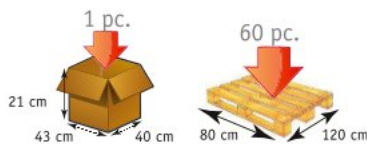

Vidéo de présentation

Conditionnement :
Carton : 1 - Palette : 60

Clipper® IV

DIMENSIONS

	Clipper IV®	Clipper V®
Largeur (hors tout)	66 cm	66 cm
Dimension intérieure	21*25 cm	21*25 cm
Hauteur utile	11 cm	11 cm
Profondeur	42 cm	42 cm
Poids	2.7 kg	3.1 kg