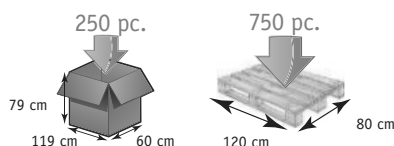

Bidet cuvette

Les bidets facilitent l'hygiène intime et apportent confort et sécurité au quotidien. Ce modèle est équipé d'un porte savon et se place directement sur la cuvette des WC.

Matériaux : polypropylène

GARANTIE 2 ANS

Conditionnement :
Carton de regroupement: 250
Palette : 750

Bidet cuvette avec porte savon en situation

DIMENSIONS

Dimensions	Poids
Hauteur 9 cm Longueur 25 cm Largeur rebords 5 cm (contenance : 3 litres)	0,35 kg