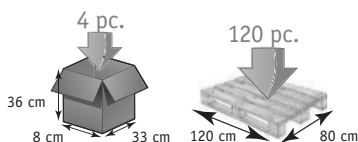

**GARANTIE 2 ANS
POIDS SUPPORTÉ 100 KG**

Conditionnement :
Carton de regroupement : 4
Palette : 120

Ventouse incurvée

DIMENSIONS ET BOITE PRODUIT

Hauteur assise/sol	42,5/52,5 cm
Diamètre	ø 30,5 cm
Hauteur totale	42,5/52,5 cm
Encombrement plié	N/A
Encombrement hors tout	31,5 x 31,5 cm à 33,5 x 33,5 cm
Poids	1,94 kg