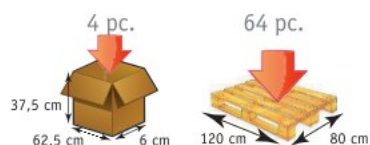

TWIN EASY Tablette multi-usages

GARANTIE 2 ANS
POIDS SUPPORTÉ : 15 KG

Cette tablette se compose de 2 plateaux (dont 1 avec réglette et système de crémaillère). Son châssis acier s'escamote pour se ranger. Pratique et solide, elle servira aussi bien pour manger au lit, lire ou supporter un ordinateur portable.

- > Rebord pour maintenir les objets en place
- > Pliable pour un rangement facile
- > Livrée montée et prête à l'utilisation

Conditionnement :
Carton de regroupement : 4
Palette : 64

Crémaillère

DIMENSIONS

Désignation	Largeur	Profondeur	Inclinaison maximum de la crémaillère	Hauteur ouvert	Poids total
TWIN EASY Tablette multi-usages	60 cm	35,5 cm	60°	24,5 cm	3 kg

EAN, PRISE EN CHARGE

Code	Désignation	Code EAN	LPPR TTC	LPPR
421118	TWIN EASY Tablette multi-usages	3701127709681	Néant	