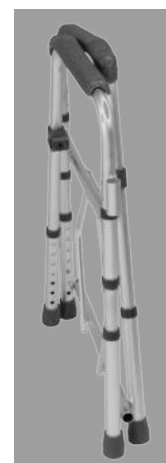

ALUSTYLE Chaise hygiénique 4 en 1

HERDEGEN
PARIS

GARANTIE 2 ANS
POIDS SUPPORTÉ: 120 KG

Alustyle 4 en 1 peut servir: de chaise de douche, de chaise hygiénique, de rehausse-WC une fois placée sur les WC, ainsi que de cadre de maintien grâce à son système de réglage avec pieds télescopiques. Elle est livrée avec un seau équipé d'un système de guidage pour l'usage des WC. Prêt à l'emploi, le cadre se plie et se déplie en toute simplicité. Il ne nécessite aucun outil pour son installation.

Matériaux : aluminium, assise thermosoudée, seau et accoudoirs en polypropylène

- > Installation sans outils
- > Seau avec guide
- > Réglable en hauteur

Assise confort

Plié

Seau et guide

Conditionnement :
Carton de regroupement: 6
Palette : 18

DIMENSIONS

Hauteur totale	63/78 cm
Largeur entre accoudoirs	46 cm
Largeur hors tout	56 cm
Hauteur accoudoirs/ sol	63/78 cm
Hauteur assise sol	45/60 cm
Hauteur assise+dossier	63/78 cm
Profondeur assise	42 cm
Profondeur hors tout	60 cm
Poids	3.8 kg