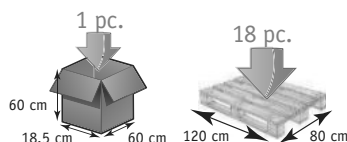

Matériaux : aluminium, assise thermosoudée, seau et accoudoirs en polypropylène

- > Installation sans outils
- > Seau avec guide
- > Réglable en hauteur

Assise confort

Plié

Seau et guide

Conditionnement :
Carton de regroupement: 6
Palette : 18

DIMENSIONS

Hauteur totale	63/78 cm
Largeur entre accoudoirs	46 cm
Largeur hors tout	56 cm
Hauteur accoudoirs/ sol	63/78 cm
Hauteur assise sol	45/60 cm
Hauteur assise+dossier	63/78 cm
Profondeur assise	42 cm
Profondeur hors tout	60 cm
Poids	3.8 kg