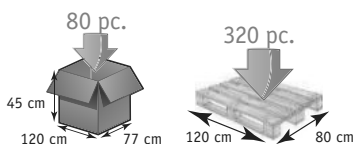

ADVANCE Cannes anglaises tube couleur

HERDEGEN
PARIS

06 ■ MOBILITE

ADVANCE
tube turquoise
(201917)

Testée et certifiée 140 kg, la canne **ADVANCE** est équipée d'une poignée injectée en polypropylène et élastomère pour un confort exclusif. Montée sur un mât en duraluminium, réglable en hauteur par clip avec bouchon antibruit intégré

Matériaux : aluminium et polypropylène

- > choix des coloris
- > bague anti bruit
- > embout anti dérapant
- > catadioptré selon modèle

GARANTIE 2 ANS
POIDS SUPPORTE: 140 KG

Conditionnement :
Carton de regroupement : 80
Palette : 320

Catadioptré

Tube violet (201915)

Tube bleu (201913)

DIMENSIONS

Hauteur poignée/sol	Longueur de la poignée	Largeur manchette	Hauteur appui brachial	Poids
77/98 cm	10 cm	11 cm	22 cm	0,51 kg

EAN, PRISE EN CHARGE