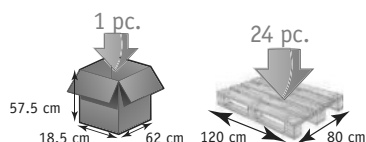

Matériaux : acier traité époxy, lunette, couvercle et accoudoirs en polypropylène

- > Installation sans outils
- > Seau avec guide
- > Réglable en hauteur

Facile à plier

Seau et guide

Conditionnement :
Carton de regroupement: 4
Palette : 24

DIMENSIONS

	Blue steel
Hauteur totale	63/78.5 cm
Largeur entre accoudoirs	45 cm
Largeur hors tout	45 cm
Hauteur accoudoirs/ sol	54 cm
Hauteur assise sol	43/58 cm
Hauteur assise+dossier	61/76 cm
Profondeur assise	42 cm
Profondeur hors tout	54 cm
Poids	7.5 kg