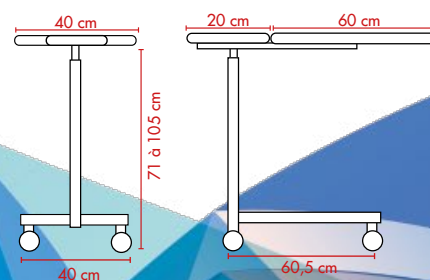

Pratique, la présence de 2 plateaux dont 1 reste fixe, permet de poser des objets en toute sécurité.

Poids maxi. supporté : 15 Kg
Dim. hors tout : P 40 x l. 80 x 71/105 cm
Poids du produit : 8,8 kg

LABORATOIRES EUROMEDIS

Roulettes avec freins.
Grand plateau fixe : 80 x 40 cm.
Hauteur réglable de 72,5 à 115 cm.

Vente au carton - Carton de 1.

Référence	EAN
264101	3389360013774

SIA TABLE DE LIT DOUBLE PLATEAU

En noyer avec rebord épais en PVC, piètement époxy gris. Grand plateau : 60 x 40 cm. Petit plateau : 20 x 20 cm. Hauteur réglable de 71 à 105 cm.

Vente au carton - Carton de 1.

Référence	EAN
264109	3389360012760

Produit
8,5 kg

Poids max
15 kg

ZOÉ À HAUTEUR VARIABLE

Piètement à roulettes avec freins.
Grand plateau : 77 x 38 cm. Coloris : Hêtre clair.