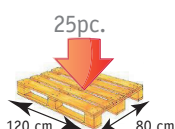

GARANTIE 2 ANS
POIDS SUPPORTE: 120 KG

Conditionnement :
Cartons de regroupement : 5 pc.
Palette : 25 pc.

Le coussin gel percé en utilisation sur une chaise percée

DIMENSIONS

Code	Désignation	Dimension	Poids total	Densité
410870	Coussin gel percé	41 x 41 x 2,5 cm	3,38 kg	NC