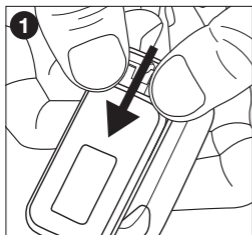

BRAUN

YK-81C

Installing batteries
Batterien einlegen

Pulse oximeter 1
Pulsoximeter 1

Initial set up Erste Einrichtung

Pulse oximeter 1 – Isætning af batterier – Indledende opsætning
Pulsioxímetro 1 – Instalación de las baterías – Configuración inicial
Pulssioksimetri 1 – Paristojen asentaminen – Alkuasetus
Oxymètre de pouls 1 – Installation des piles – Configuration initiale
Παλμικό οξύμετρο 1 – Τοποθέτηση μπαταριών – Αρχική ρύθμιση
Pulsossimetro 1 – Installazione batterie – Impostazione iniziale
Saturatiemeter 1 – Batterijen plaatsen – Eerste keer instellen
Pulsoksymeter 1 – Sette inn batterier – Innledende oppsett
Pulsoksymetr 1 – Wkładanie baterii – Przygotowanie do pracy
Oxímetro de pulso 1 – Colocar as pilhas – Instalação inicial
مقياس التأكسج النبضي 1 - تركيب البطاريات - الإعداد الأولي

Pulsoximeter 1 – Sätta i batterier – Initial installation
Pulse oksimetre cihazı 1 – Pillerin takılması – İlk kurulum

Helen of Troy

Creative Department Artwork Specifications

Brand: Braun
Category: Oximeter
Model: **YK-81C**
Artwork Part #: A005656R0
Die Line Part #: NA
Subject: Owners Manual - Insert
Region: EMEA
Flat Size: **MM: W80 x H154**
Scale: 1/1
Material: 50# matte text
Page count: NA
Revision: 2
Date: **14DEC20**
Release Date: 16DEC20
Rerelease Date: