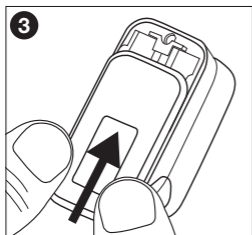

BRAUN

YK-81C

Installing batteries
Batterien einlegen

Pulse oximeter 1
Pulsoximeter 1

Initial set up Erste Einrichtung

Pulse oximeter 1 – Isætning af batterier – Indledende opsætning
Pulsioxímetro 1 – Instalación de las baterías – Configuración inicial
Pulssioksimetri 1 – Paristojen asentaminen – Alkuasetus
Oxymètre de pouls 1 – Installation des piles – Configuration initiale
Παλμικό οξύμετρο 1 – Τοποθέτηση μπαταριών – Αρχική ρύθμιση
Pulsossimetro 1 – Installazione batterie – Impostazione iniziale
Saturatiemeter 1 – Batterijen plaatsen – Eerste keer instellen
Pulsoksymeter 1 – Sette inn batterier – Innledende oppsett
Pulsoksymetr 1 – Wkładanie baterii – Przygotowanie do pracy
Oxímetro de pulso 1 – Colocar as pilhas – Instalação inicial
مقياس التأكسج النبضي 1 - تركيب البطاريات - الإعداد الأولي