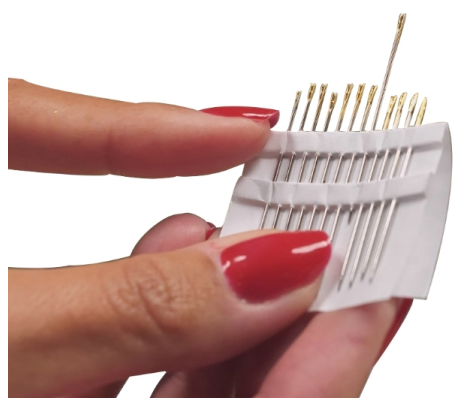

## Aiguilles magiques

- 819092

Aiguilles à coudre équipées d'un chas ouvert permettant de passer beaucoup plus facilement le fil. Elle retient le fil comme une aiguille classique. Chas doré pour faciliter la glisse.

Le jeu de 12 comprend 3 aiguilles de 35 mm, 4 de 38 mm et 4 de 42 mm.